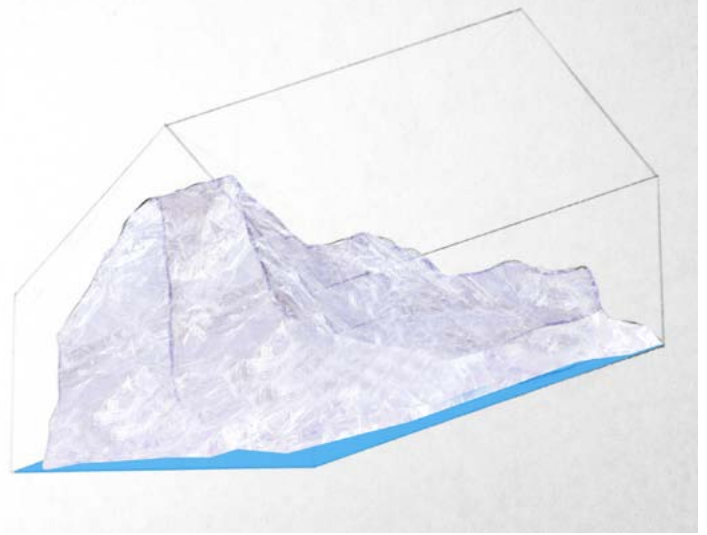

#### Eröffnung

am Freitag, den 18.03.2016, 19 Uhr

Im März 2016 zeigt **Jennis Li Cheng Tien** eine skulpturale Installation mit den Titel *Obposession*. Im Inneren des Gewächshauses *super bien!* stellt sie gesammelte und geliehene Objekte aus den Kellern der Anwohner der unmittelbaren Stadtumgebung aus. Diese werden in bestimmter Weise angeordnet und von Schrumpffolie ganz umschlossen. Auf diese Weise werden sie zu einem Ganzen, das mit seinen Konturen und seiner spezifischen Formgebung die Spitze eines Eisberg darstellt.

Die Spitze des Eisberges wird zur Metaphorik: **Jennis Li Cheng Tien** verleiht dem Nichtsichtbaren eine Räumlichkeit, indem sie das sichtbar macht, was sonst verschwunden in den Kellern lagert. Namenlose Gegenstände werden in Beziehung gestellt und lösen sich aus der Vereinzelung. Dinge mit verlorener Bedeutung werden lesbar in einer komplexen, abstrakten Ästhetik.